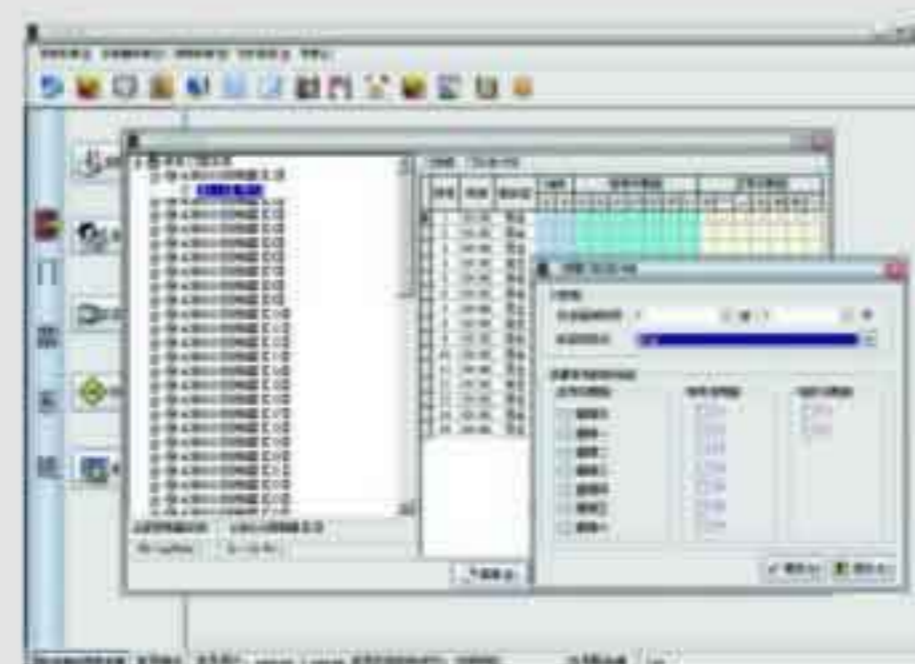

Netking 时间组